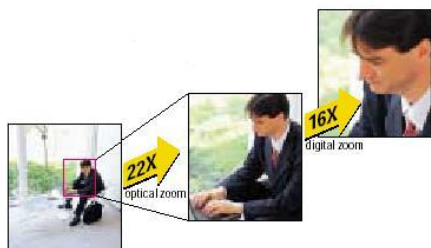

**Barevná 1/4" CCD speed dome kamera DEN/NOČ s vysokým rozlišením
VCC-9400P****Základní parametry:**

- 1/4" barevný CCD senzor
- automatické přepínání „den/noc“
- rozlišení 520 TV řádků
- 22x optický zoom
- funkce automatického přetočení obrazu
- multibodová kompenzace protisvětla
- automatické nebo manuální nastavení bílé
- interní/externí synchronizace
- elektronická závěrka
- alarmové vstupy a výstupy
- napájení 24 V~

**Super vysoké rozlišení****520****TV řádků****Kamera s velmi vysokým rozlišením**

Díky vestavěnému zoom objektivu s automatickým zaostřováním a nadstandardnímu výkonu a přesností je kamera VCC-9400P předurčená pro monitorování dění v nejširším spektru aplikací a prostředí. To je navíc kombinováno s vysokým jasnem, čistotou a ostrostí obrazu díky digitálnímu procesu zpracování obrazu DSP, vyvinutého firmou Sanyo.

Maximálně**352x zoom****Funkce, která je pouze u top modelů této třídy**

Kombinací optického 22 násobného a 16 násobného digitálního zoomu je možné celkové přiblížení až 352x. Díky této funkci je možné i vzdálené předměty sledovat v detailech a tak jednou kamerou a jedním monitorem pokrýt větší plochu.