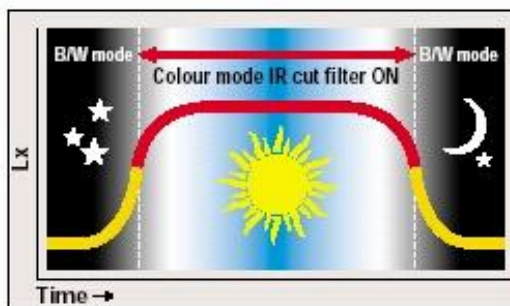

**Barevná 1/4" CCD speed dome kamera DEN/NOČ s vysokým rozlišením
VCC-9400P****Základní parametry:**

- 1/4" barevný CCD senzor
- automatické přepínání „den/noc“
- rozlišení 520 TV řádků
- 22x optický zoom
- funkce automatického přetočení obrazu
- multibodová kompenzace protisvětla
- automatické nebo manuální nastavení bílé
- interní/externí synchronizace
- elektronická závěrka
- alarmové vstupy a výstupy
- napájení 24 V~

Maximálně**352x zoom****Funkce, která je pouze u top modelů této třídy**

Kombinací optického 22 násobného a 16 násobného digitálního zoomu je možné celkové přiblížení až 352x. Díky této funkci je možné i vzdálené předměty sledovat v detailech a tak jednou kamerou a jedním monitorem pokrýt větší plochu.

Automatické přepínání

DEN/NOČ

Inteligentní přepínání mezi barevným a černobílým provozem

Kamera je vybavena funkcí automatického přepínání z barevné na černobílou za sníženého osvětlení. To umožňuje zvýšit její citlivost v noci. V černobílém módu se vypne IR filtr a citlivost kamery se zvýší až na 0,04 lx. Hodnota osvětlení, při kterém se kamera přepíná, je lehce nastavitelná pomocí menu na obrazovce v rozmezí 1 až 10 lx.