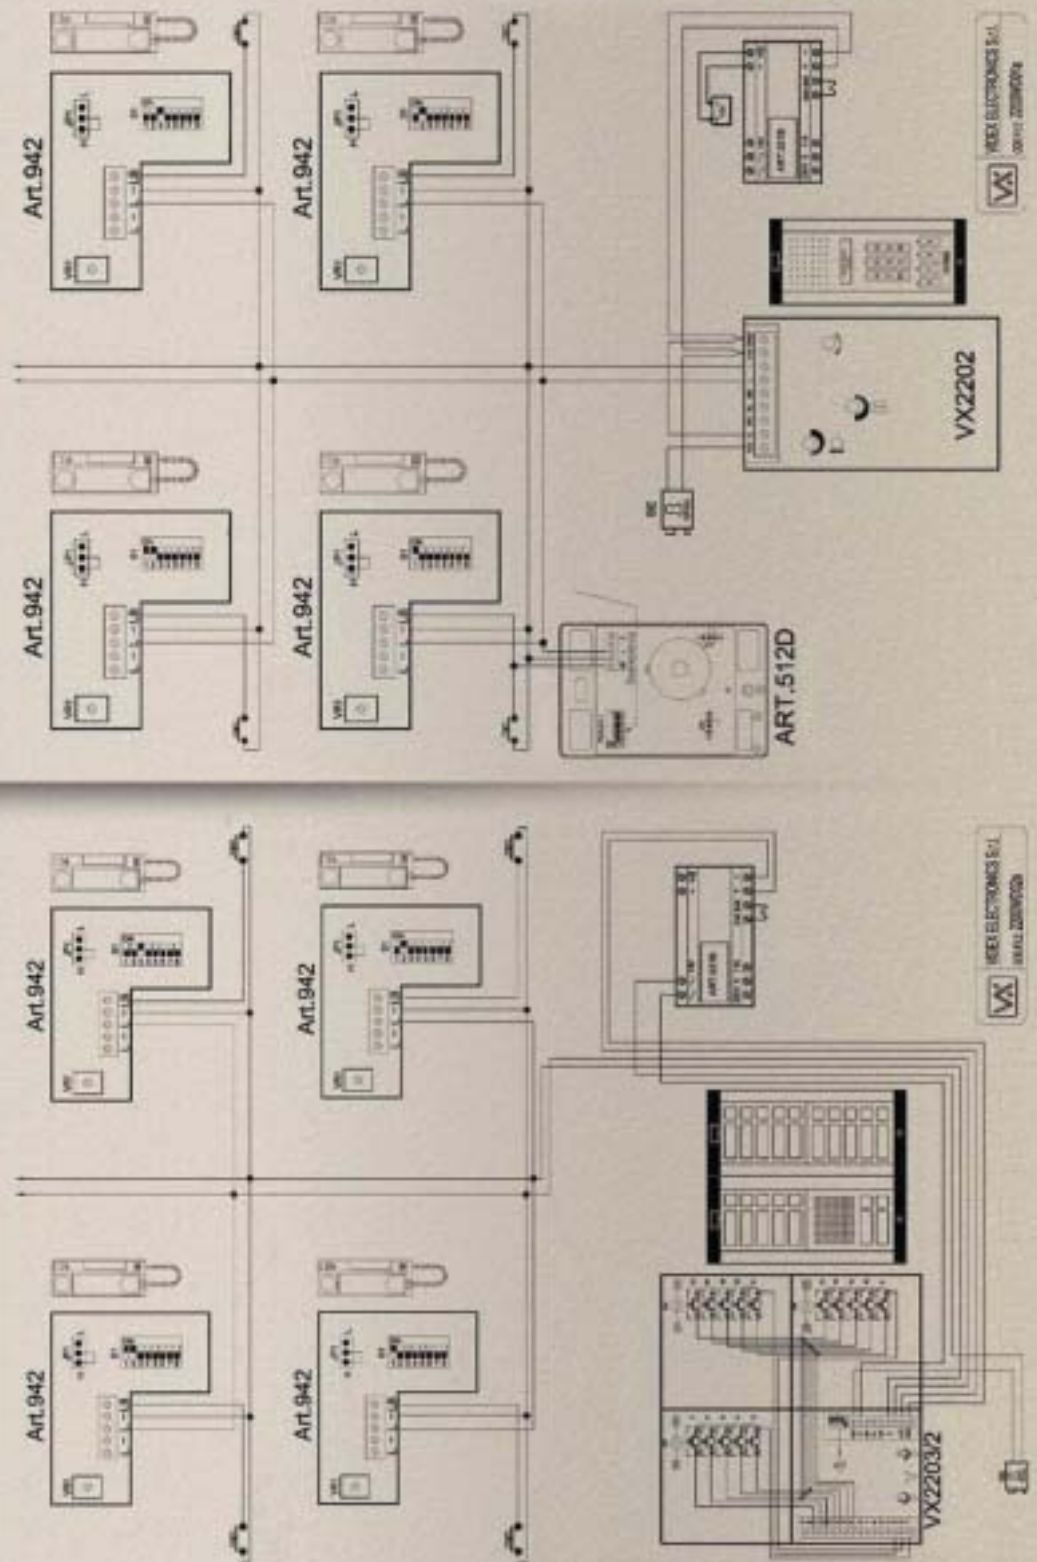

VX2200

je znamenitý systém založený na najnovšej digitálnej technológii, ktorá vyžaduje len 2 vodiče („BUS 2“) k postaveniu dokonalého domového audio systému pre malé a stredné inštalácie (maximálne 180 bytov). Pridaním ďalších 4 vodičov („BUS 6“) je možné postaviť domáci video systém bez použitia koaxiálneho káblu. Obidva nové čelné panely Art.2202-1 a Art.2202-1R sú plne programovateľné z PC použitím príslušného Windows softwaru a tiež obsahujú rozšírenú pamäť pre ukladanie ďalších užívateľských mien (až 255) v jednom byte. Nový digitálny dispečerský pult Art.2010-1 je možné pripojiť k PC a následne umožňujú cez PC vykonávať všetky dispečerské funkcie a úkony s databázou užívateľov. Nová séria telefónov a videotelefónov 3000 obsahuje alarmovú funkciu, ktorá pri aktivácii pošle správu na dispečerský pult (pokiaľ ho systém obsahuje).

Poznámka: VX2200 systém nedovoľuje inštaláciu telefónov a videotelefónov série 3000 a série 900 súčasne v jednom systéme, použite príslušenstvo len jednej série.

Schéma zapojenia - 1 vchod (tlačítkový panel) audio systém

Schéma zapojenia - 1 vchod audio systém

Dovozca: Digital Security Controls Slovensko spol. s r.o.
Odborárska 52, Bratislava
www.dsc.sk, videx@dsc.sk
tel./fax: 02 4463 0414-15-16